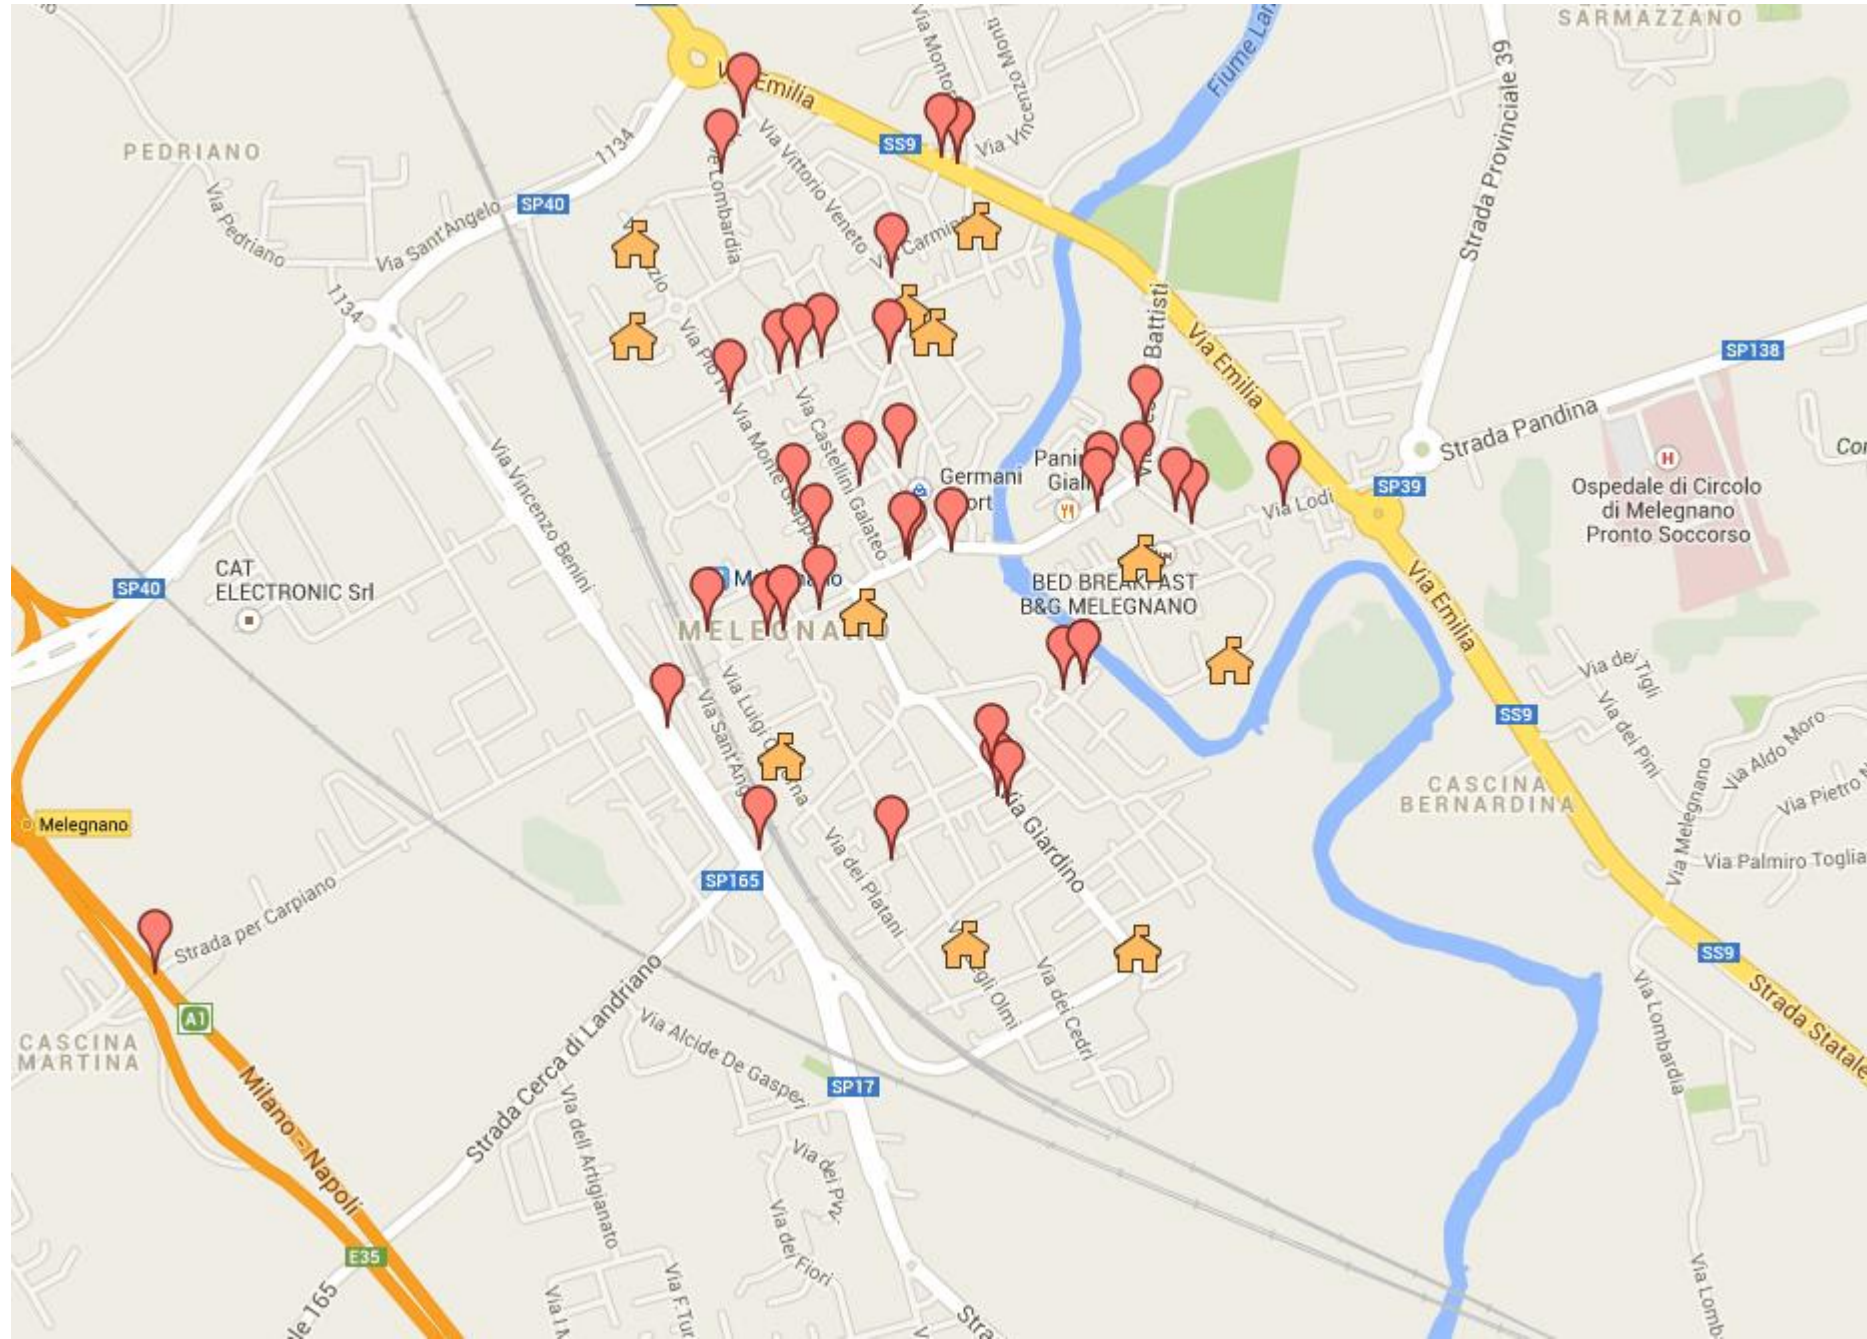

MELEGNANO, 10 aprile 2014

Mappatura sociale del territorio

Associazione «Movimento No Slot»

c/o VITA, Milano

M. Esposito

Melegnano:

- 17.004 abitanti
- 39 esercizi autorizzati, di cui 4 specializzati a vario titolo in gioco
- 1 punto Slot ogni 436 abitanti.
- Ipotizzando mediamente 3 AWP per punto, 1 AWP ogni 145 abitanti

Row Labels	Count of TIPOLOGIA
BAR O ESERCIZIO ASSIMILABILE	29
ESERCIZIO DEDICATO VLT/SLOT	2
RISTORANTE O ESERCIZIO ASSIMILABILE	1
RIVENDITA TABACCHI E/O RICEVITORIA LOTTO	6
EDICOLA	1
Grand Total	39

Premesso che i dati (estratti da Internet) vanno confermati da una analisi sul territorio, la situazione di Melegnano appare critica, paragonabile a quella di Pavia e provincia.

Mappa del territorio di Melegnano

Distribuzione esercizi autorizzati ad ospitare Slot (indicate con le «palette») e scuole (indicate con le «casette»).

Fonte: sito AAMS, sito Comuni-Italiani

Distanza in auto

- Molte scuole sono a meno di 1 minuto di auto dal punto Slot più vicino
- Solo 1 scuola è a più di 500 m di distanza da un punto slot

BOZZA

Scuole	num esercizi entro 1 min di auto	num AWP/VLT entro 500 m
Ic G.Dezza/Melegnano	6	6
Ic Paolo Frisi/Melegnano	3	3
Rachele Cesaris	0	0
Via Campania	7	4
I.Dezza	6	6
Viale Lazio Melegnano	5	3
Italo Calvino Melegnano	3	3
Paolo Frisi - Melegnano	3	3
Ic G.Dezza/Melegnano	6	6
Ic Paolo Frisi/Melegnano	3	3
Iis Benini Sez. Ass. Liceo Scientifico	11	11
Iisp.Della Francesca Sez.Ass.Melegnano	8	7
Vincenzo Benini	9	8
Vincenzo Benini	9	8
Scuola Dell'Infanzia F.Fiazza Melegnano	6	6
Scuola Dell'Infanzia S.Gaetano Della Provvidenza	4	4
Scuola Dell'Infanzia Santa Maria del Carmine	2	2
Scuola Elem.Parif.San Domenico	6	6
Scuola Second. Di I Gr. S. Caterina Da Siena	6	6